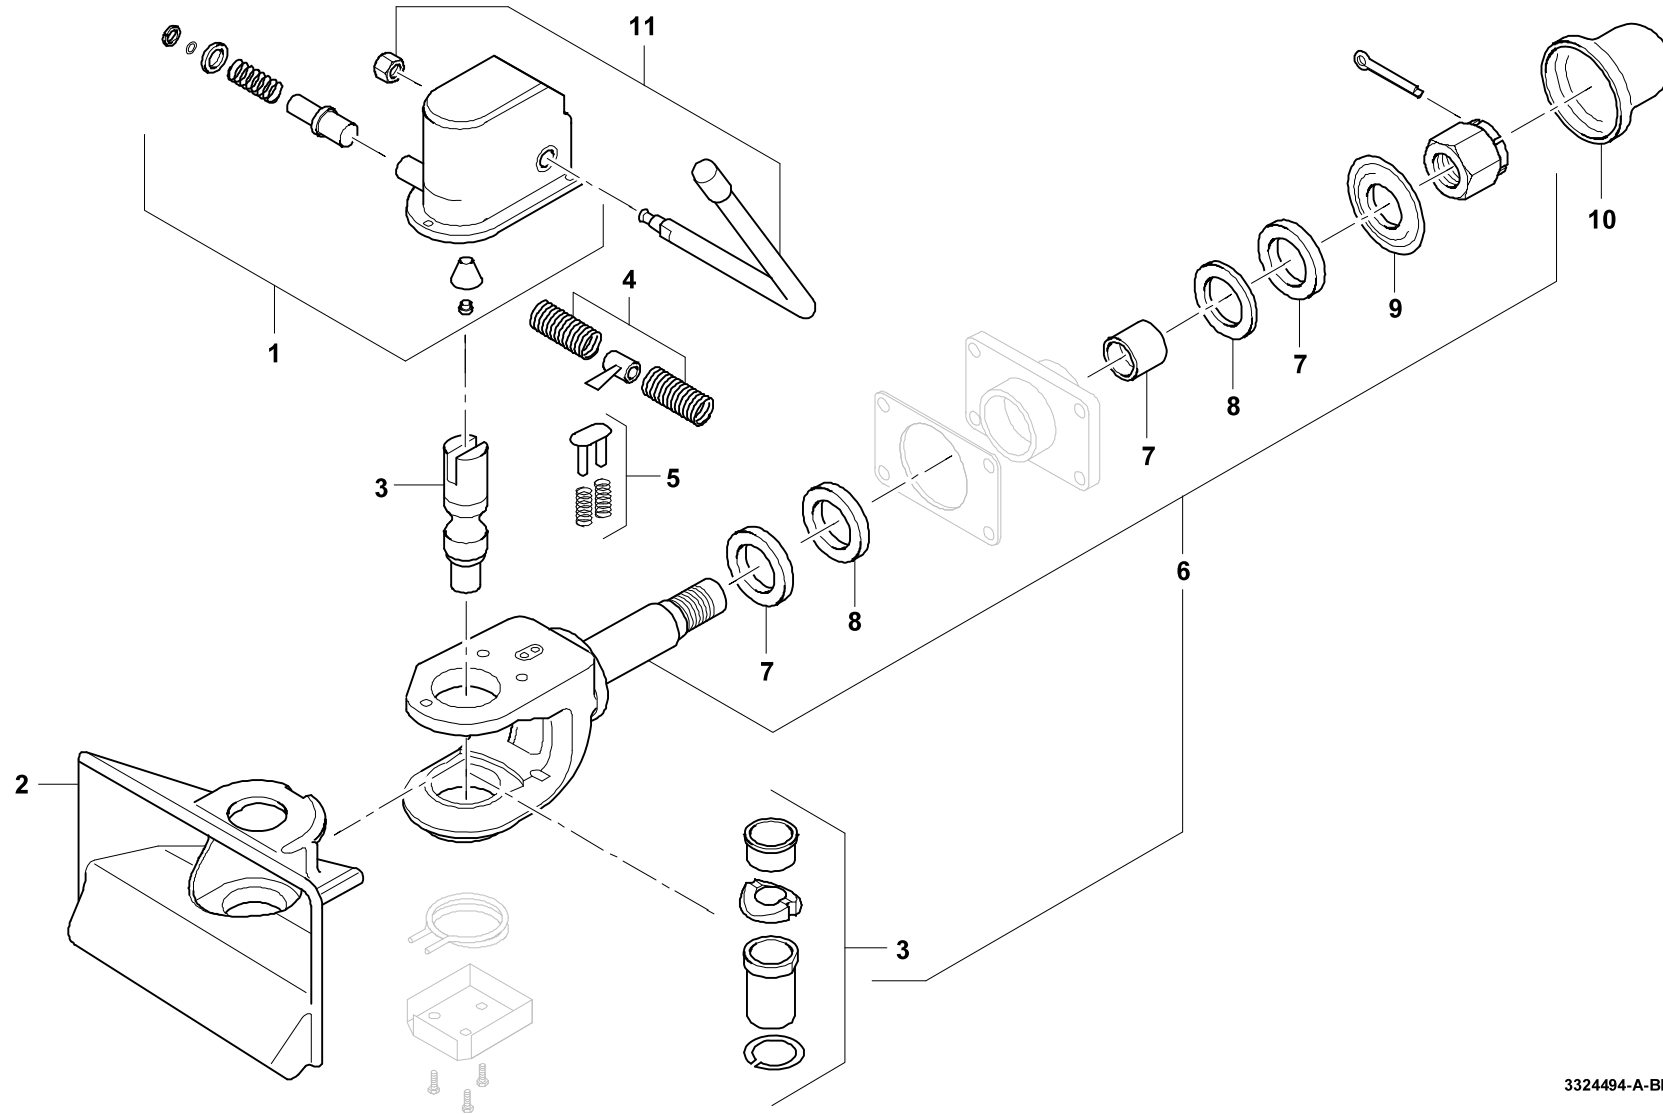

GROVE

ANHAENGERKUPPLUNG
TRAILER COUPLING

BILDТАFЕL
PICTORIAL DISPLAY

10.08

3324494-ETL A

1/1

GMK 5130
BE 758
G 000

3324494-A-BL01-1008-0000